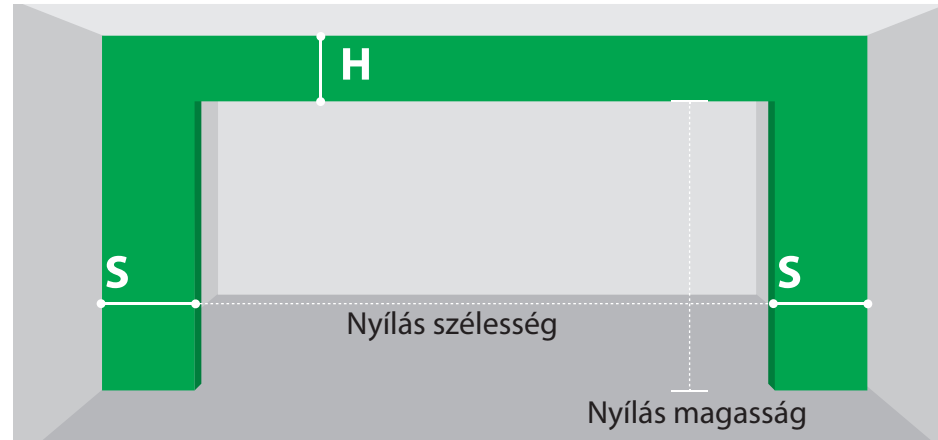

Trend lakossági garázskapu akció **lakosság részére**

Marantec motor szettel

TREND

A Trend sorozat tagjai a gazdaságos és funkcionális kapuk melyek 40 mm vastag panelből horganyzott acél vasalattal készülnek. Így optimális megoldást jelentenek mérsékelt égövön. Megfelelnek az európai előírásoknak, ezen kívül felár nélkül tartalmazzák a biztonsági rendszereket. A standard kapu csomag tartalmazza hosszú élettartamú rugókat 25,000 nyitás/zárás ciklus.

Jellemzők:

- A szendvicspanel vastagsága 40 mm
- A kapu hőátbocsátási tényezője **1.08 W/(m²K)**
- A görgőtartó konzolok és zsanérok horganyzott acélból készülnek
- A rendelési mérettől nagyobb nyílásméretbe is beépíthető
- A kapulap kiegyensúlyozása húzó vagy torziós rugókkal történik
- A garázsajtó maximális mérete 6000 x 3000 mm

55 cm vastag
tégla faléhoz
hasonló

Trend lakossági garázskapuk			
	HÚZÓ RUGÓ	TORZIÓS RUGÓ	ALACSONY VASALAT
H min. /mm/	125	210	125
S min. /mm/	100	100	100

Marantec

• Prémium Alutech garázskapuk minőségi német motorral

- Kapu méretnek megfelelő motor
- 2 db távirányító
- 5 év garancia
- nagy méretű kapuk gyors motorral

A vastagon szedett árak húzórugóval, a normálon szedett árak torziós rugóval értendőek!